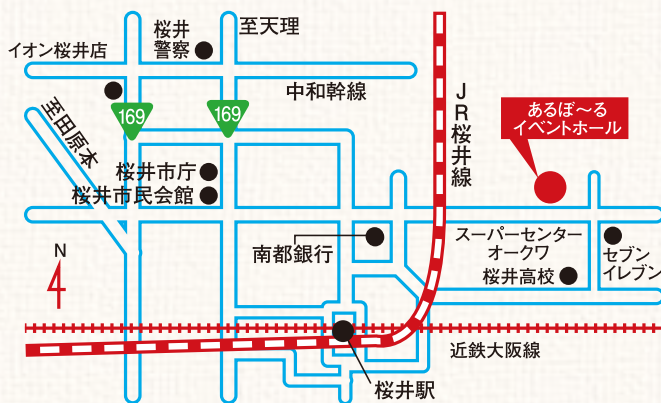

木〜ってえ〜やんか!!

木育フェスティバル in さくらいうだ

平成29年7月30日(日)

開場9時30分～ 閉場16時30分

場所:木材振興センター あるぼ〜る (奈良県桜井市大字粟殿355番地)

※雨天決行。ただし、台風の接近に伴う荒天時や午前7時時点で桜井市に気象警報が発令されている場合は中止

同時開催

◆ふるさと物産展

桜井・宇陀のご当地グルメが大集合!
桜井市・宇陀市・曽爾村・御杖村の特産品を是非ご堪能ください。

◆桜井市児童生徒木工工作教室

(主催:桜井木材協同組合青年経営者協議会)

桜井市在住の児童・生徒を対象に開催します。開催時間中は自由に工作して、自分だけのオリジナル作品を製作しよう!

指導員による木工教室

※要事前申込み。詳細は裏面をご覧ください。

ノコギリや金づちを使い「小さな椅子」を製作します。
参加無料・指導員による直接指導あり。奮ってご参加を!

完成後は、座ることのできる小さな椅子です。こども用の椅子として、またお気に入りのお人形の椅子やお花の台として使ってはいかがでしょうか。

木育イベントも充実!

- 木製アスレチック
- 桧のボールプール
- 木製品の展示コーナー など

※木材振興センターあるぼ〜る内の駐車場が満車となった場合は、スーパーセンターオークワ様の屋上駐車場を(一番奥側より順番に)ご利用ください。

(木育フェスティバル in さくらいうだ)へは参加無料でどなたでも参加いただけます。
ただし、「指導員による木工教室」は事前の申込みが必要となります。
詳細は裏面をご覧ください。